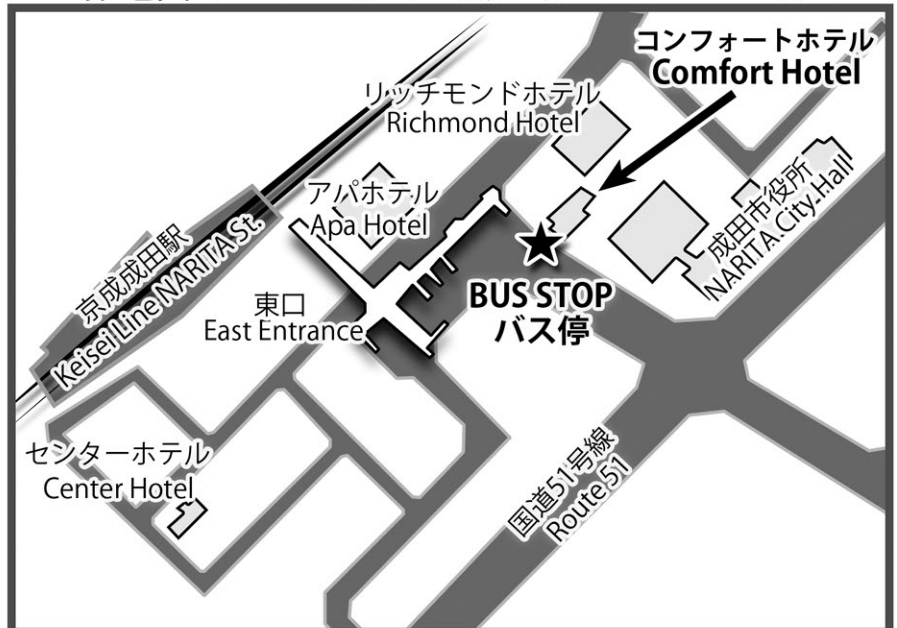

NORI Parade Auction BUS STOP Information

NORI パレードオークションバス停案内

Our Bus will depart from the BUS STOP in front of **Comfort Hotel** and **Hilton Narita** for Auction venue.

* Please **be punctual**. Because the bus is not allowed to park on the road in front of Comfort Hotel. Please refer following Shuttle BUS Schedule.

BUS Schedule バス時刻表

Departure from Hilton Hotel

ヒルトン成田 発

7/ 5 : 6:30AM, 7:00AM, 7:30AM
7/ 8 :

Departure from Comfort Hotel

コンフォートホテル前 発

(see the map right 右記地図参照)

7/ 5 : 6:30AM, 7:00AM, 7:30AM
7/ 8 :

*punctuality requested ※時間厳守

BUS STOP MAP (from Comfort Hotel*same as for SOGO Auction) バス停地図 (コンフォートホテル前発*相互オークションに同じ)

NORI Narita Yard MAP (株)徳商事 成田ヤード地図